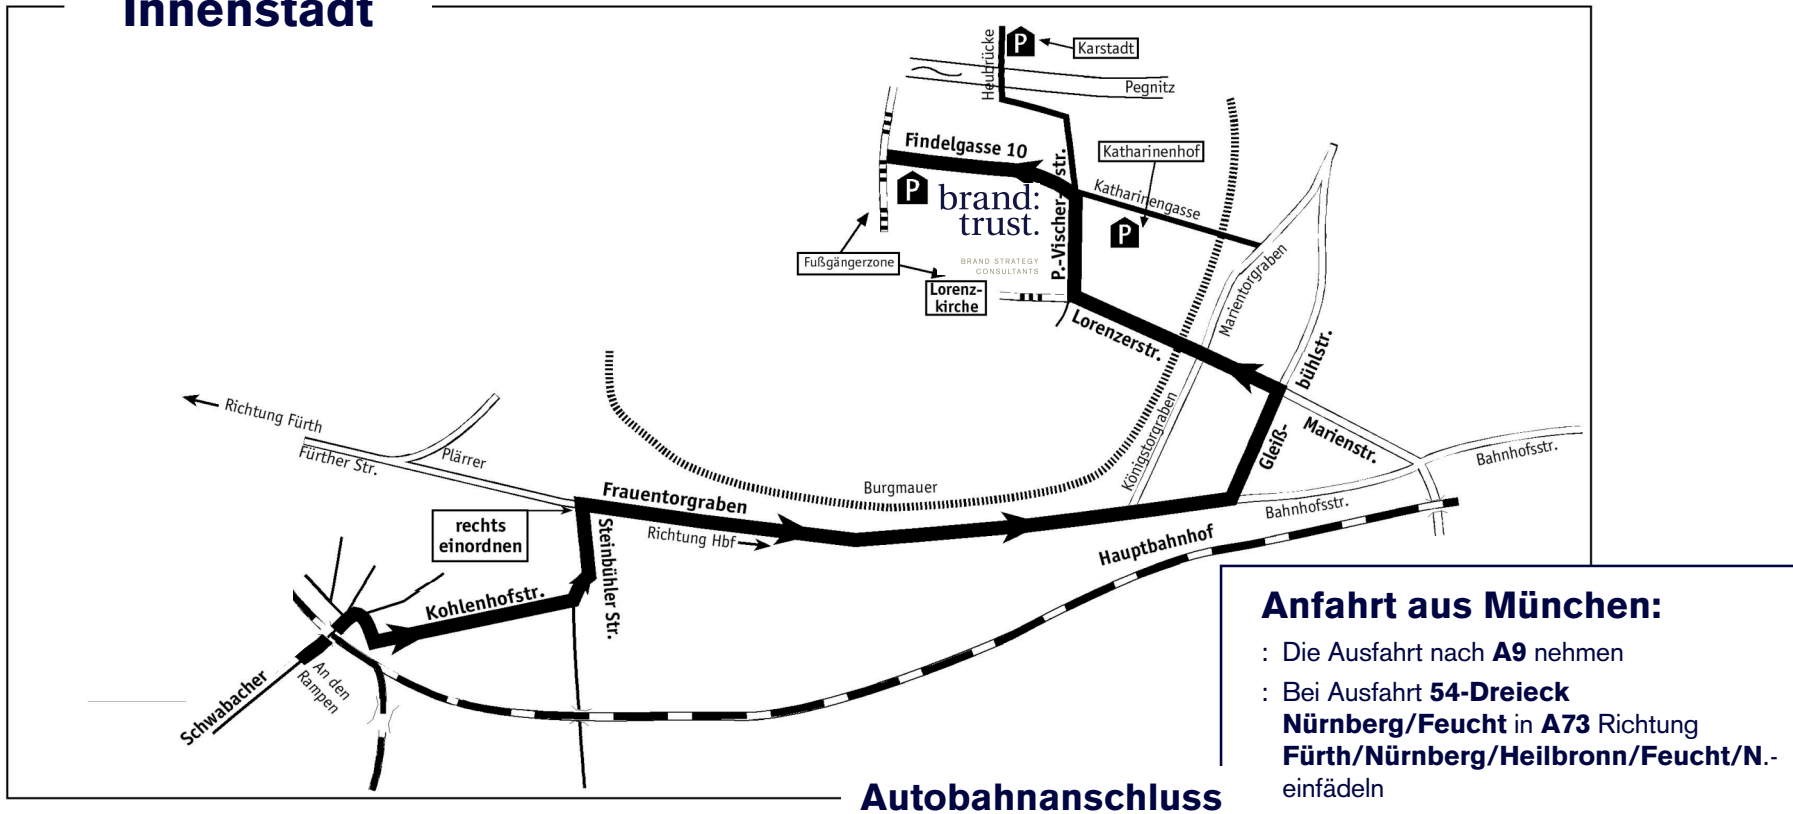

## Innenstadt

## Autobahnanschluss

### Anfahrt aus München:

- : Die Ausfahrt nach **A9** nehmen
- : Bei Ausfahrt **54-Dreieck Nürnberg/Feucht** in **A73** Richtung **Fürth/Nürnberg/Heilbronn/Feucht/N.** einfädeln
- : Bei Ausfahrt **Nürnberg-Hafen-Ost** Richtung **Nürnberg Centrum** fahren
- : Auf **Frankenschnellweg**
- : **Links** halten bei **An den Rampen**
- : **Rechts** halten bei **Schwabacher Straße**
- : Nach **rechts** abbiegen, um auf **Schwabacher Straße** zu bleiben
- : Weiter auf **Kohlenhofstraße**